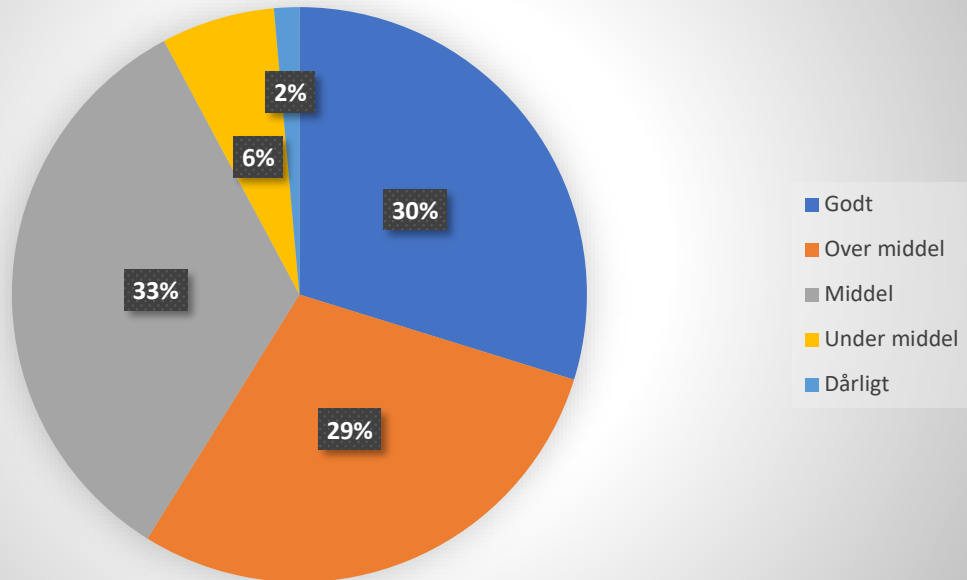

Hvad skal du næste år?	Procent
Andet	17%
EUD	9,2%
EUX	6,4%
HF-søfart	0,7%
HHX	22%
HTX	6,4%
STX	38,3%

Rækkemærkater	Antal af Elever	Procent
Dreng	77	51,3%
10. Klasse	67	44,7%
9. Klasse	10	6,7%
Pige	73	48,7%
10. Klasse	62	41,3%
9. Klasse	11	7,3%
Hovedtotal	150	100%

Hvordan oplever du faciliteterne på skolen:

Studieområde og de boglige undervisningslokaler

Linjefagslokaler

Fitnesslokalet

Udeområder