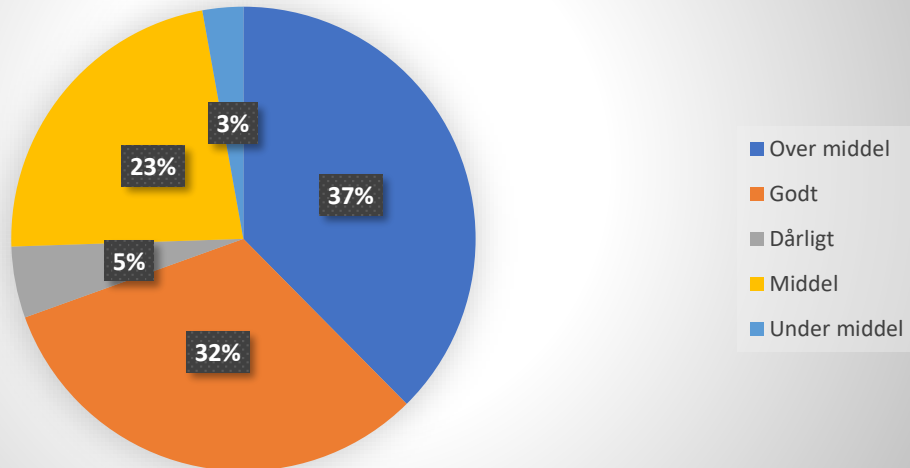

Hvordan oplever du faciliteterne på skolen:

Studieområde og de boglige undervisningslokaler