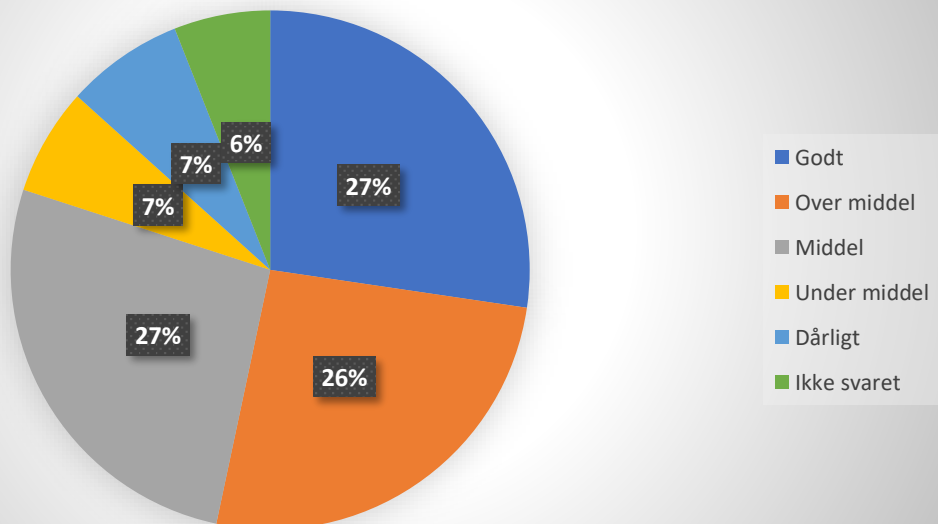

Undervisningsmiljøvurdering for Design- & Idrætsefterskolen Skamling 2024

Region	Antal af Elever
Grønland	1
Hovedstadsområdet	8
Sjælland og øerne	20
Fyn	23
Syddanmark	42
Midtjylland	56
Nordjylland	0
Hovedtotal	150

Hvad skal du næste år?	Procent
Andet	17%
EUD	9,2%
EUX	6,4%
HF-søfart	0,7%
HHX	22%
HTX	6,4%
STX	38,3%

Rækkemærkater	Antal af Elever	Procent
Dreng	77	51,3%
10. Klasse	67	44,7%
9. Klasse	10	6,7%
Pige	73	48,7%
10. Klasse	62	41,3%
9. Klasse	11	7,3%
Hovedtotal	150	100%

Hvordan oplever du faciliteterne på skolen:

Studieområde og de boglige undervisningslokaler

Linjefagslokaler

Fitnesslokalet

Udeområder